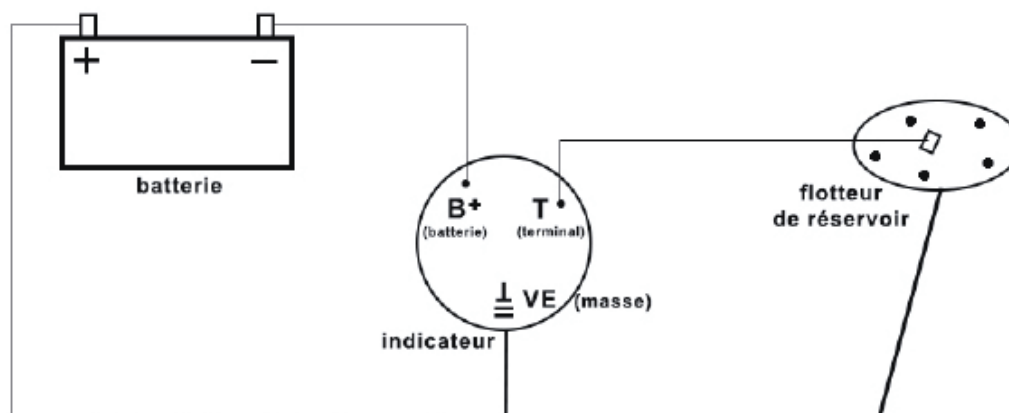

Notice de branchement

Ref. 100255 : Indicateur de niveau de carburant (OEM : 898418M1)

BRANCHEMENT FLOTTEUR DE RESERVOIR ET INDICATEUR DE NIVEAU MONTAGE FRANCAIS (avec le - à la masse)

BRANCHEMENT FLOTTEUR DE RESERVOIR ET INDICATEUR DE NIVEAU MONTAGE ANGLAIS (avec le + à la masse)