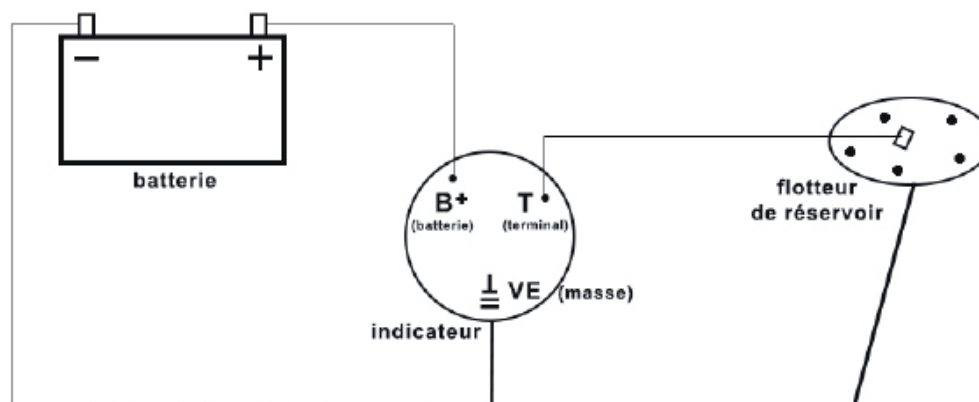

Notice de branchement

Ref. 100255 : Indicateur de niveau de carburant (OEM : 898418M1)

BRANCHEMENT FLOTTEUR DE RESERVOIR ET INDICATEUR DE NIVEAU MONTAGE FRANCAIS (avec le - à la masse)

BRANCHEMENT FLOTTEUR DE RESERVOIR ET INDICATEUR DE NIVEAU MONTAGE ANGLAIS (avec le + à la masse)